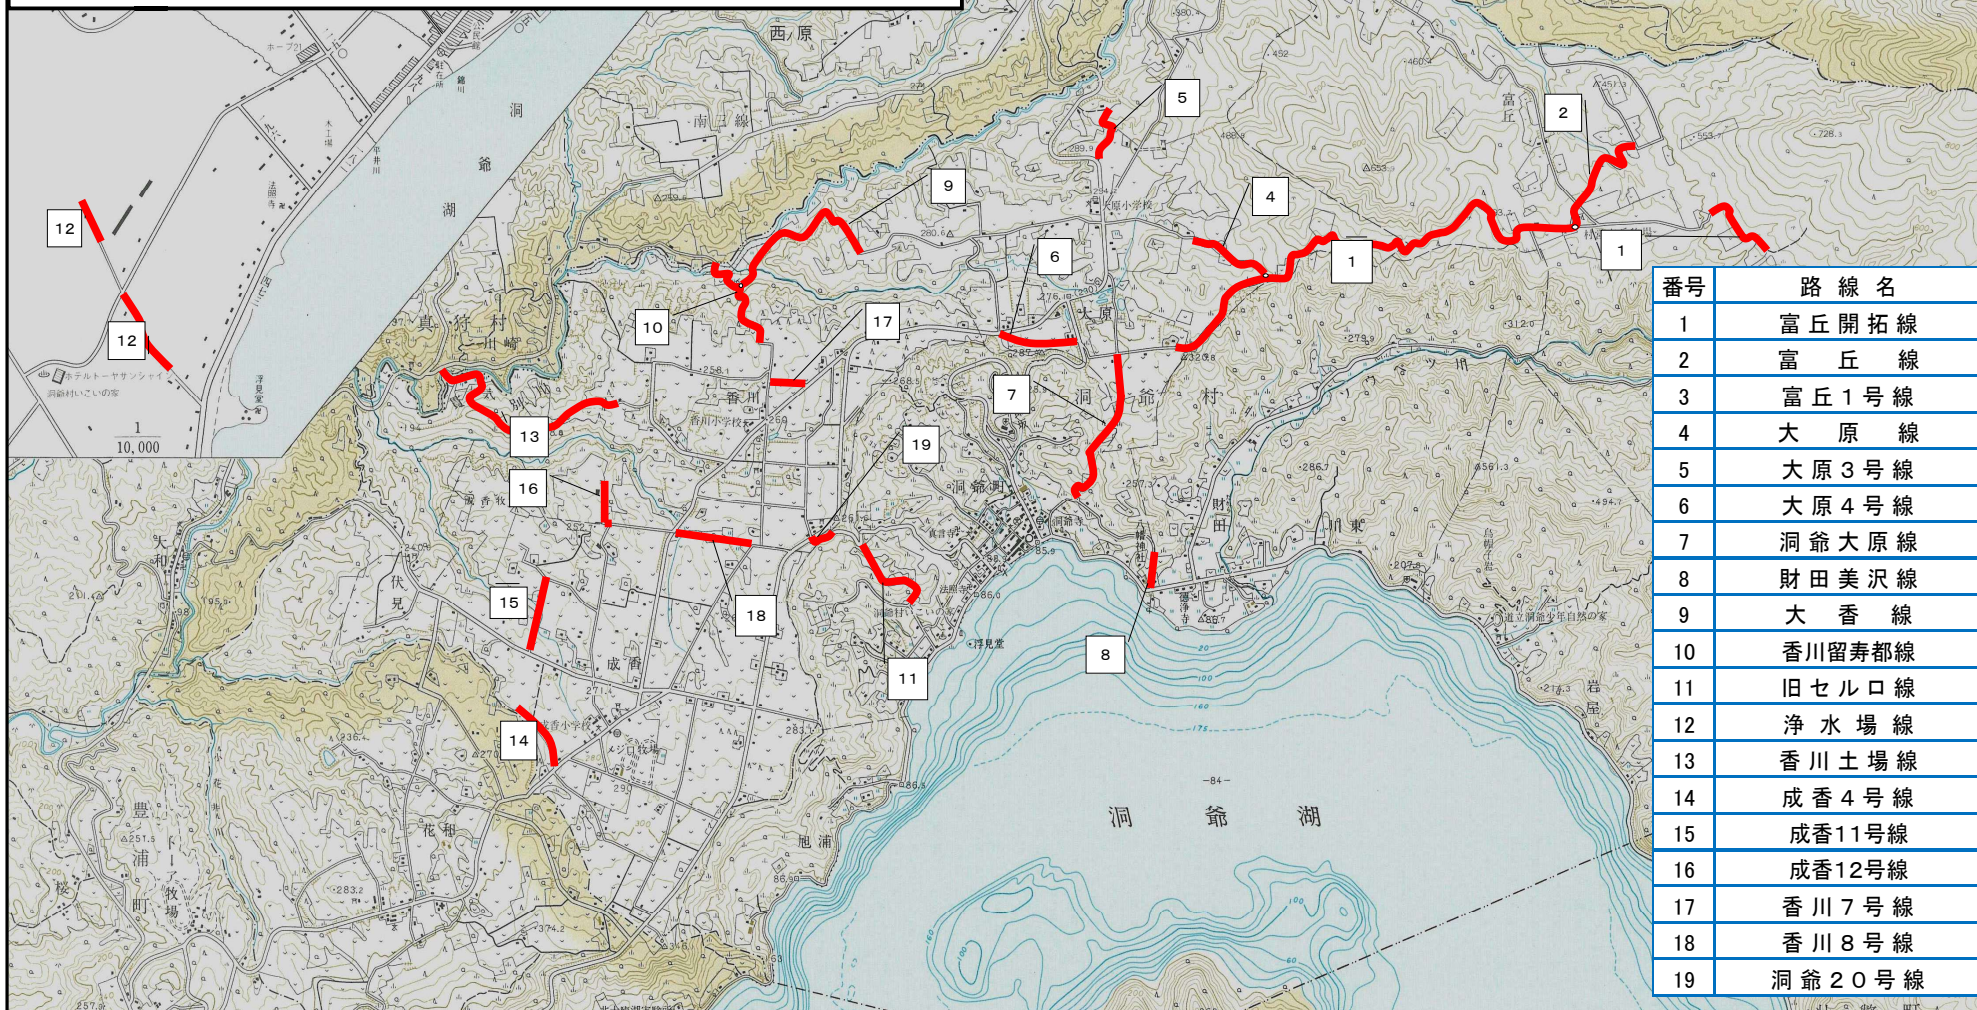

## 洞爺地区 冬期通行止路線位置図

洞爺地区の町道の本年度の冬期通行止め区間等をお知らせいたします。  
何卒、ご協力をお願い申し上げます。

**通行止め期間：令和5年12月1日 から 令和6年4月15日まで**

番号	路線名
1	富丘開拓線
2	富丘線
3	富丘1号線
4	大原線
5	大原3号線
6	大原4号線
7	洞爺大原線
8	財田美沢線
9	大香線
10	香川留寿都線
11	旧セル口線
12	浄水場線
13	香川土場線
14	成香4号線
15	成香11号線
16	成香12号線
17	香川7号線
18	香川8号線
19	洞爺20号線