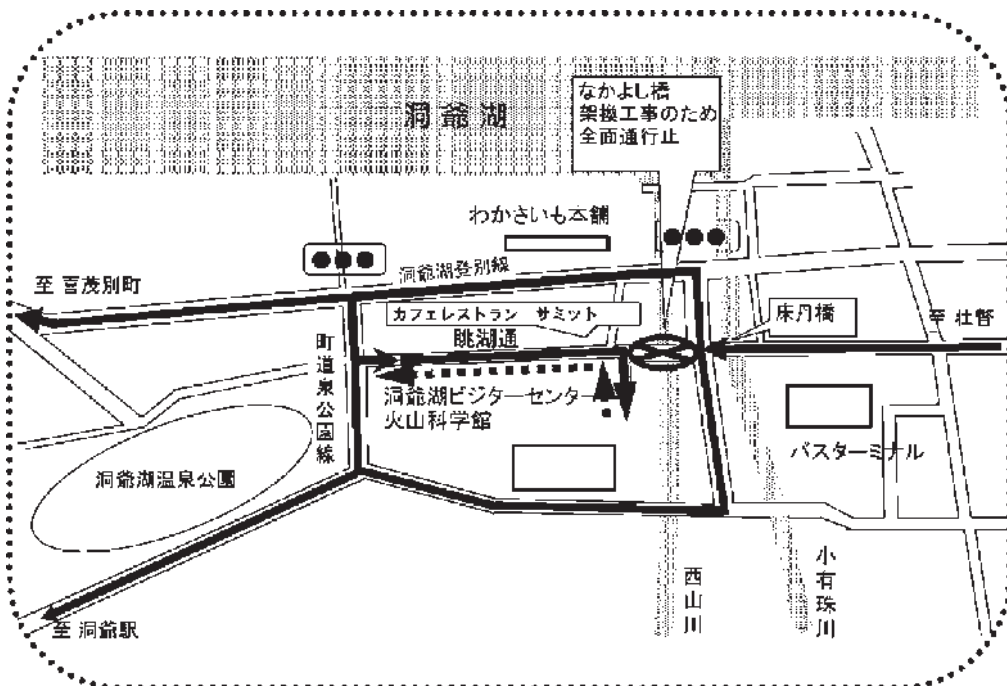

## 道路通行規制のお知らせ

通行止め期間

平成 25 年 7 月上旬 ~ 平成 26 年 3 月下旬

連絡先

胆振総合振興局室蘭建設管理部洞爺出張所

洞爺湖町高砂町 90 番地 2

0142-76-2111

眺湖通なかよし橋の架換工事のため、通行止めになりますので、付近を通行される方は迂回をお願いします。

洞爺湖ビジターセンター・火山科学館へ来館される方は、図の通り迂回願います。

通行止め期間が長期間に渡り、皆さまにご不便をお掛けしますがご協力をお願いいたします。