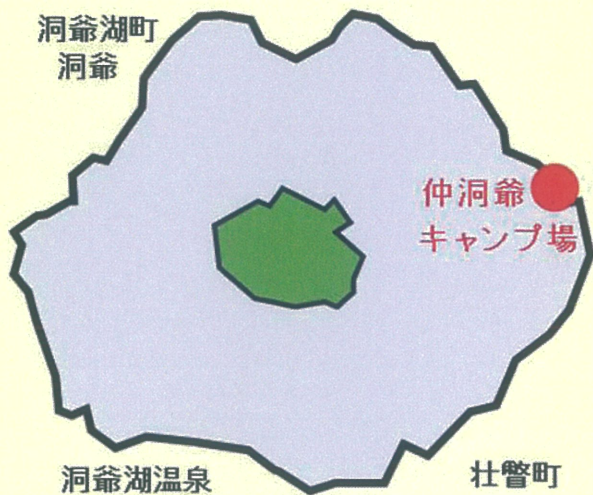

仲洞爺キャンプ場内の湖畔 では釣りを禁止しています

遊漁目的のお客様はキャンプ場内
に立ち入らないようお願いします

壮瞥町・NPO法人そうべつ観光協会