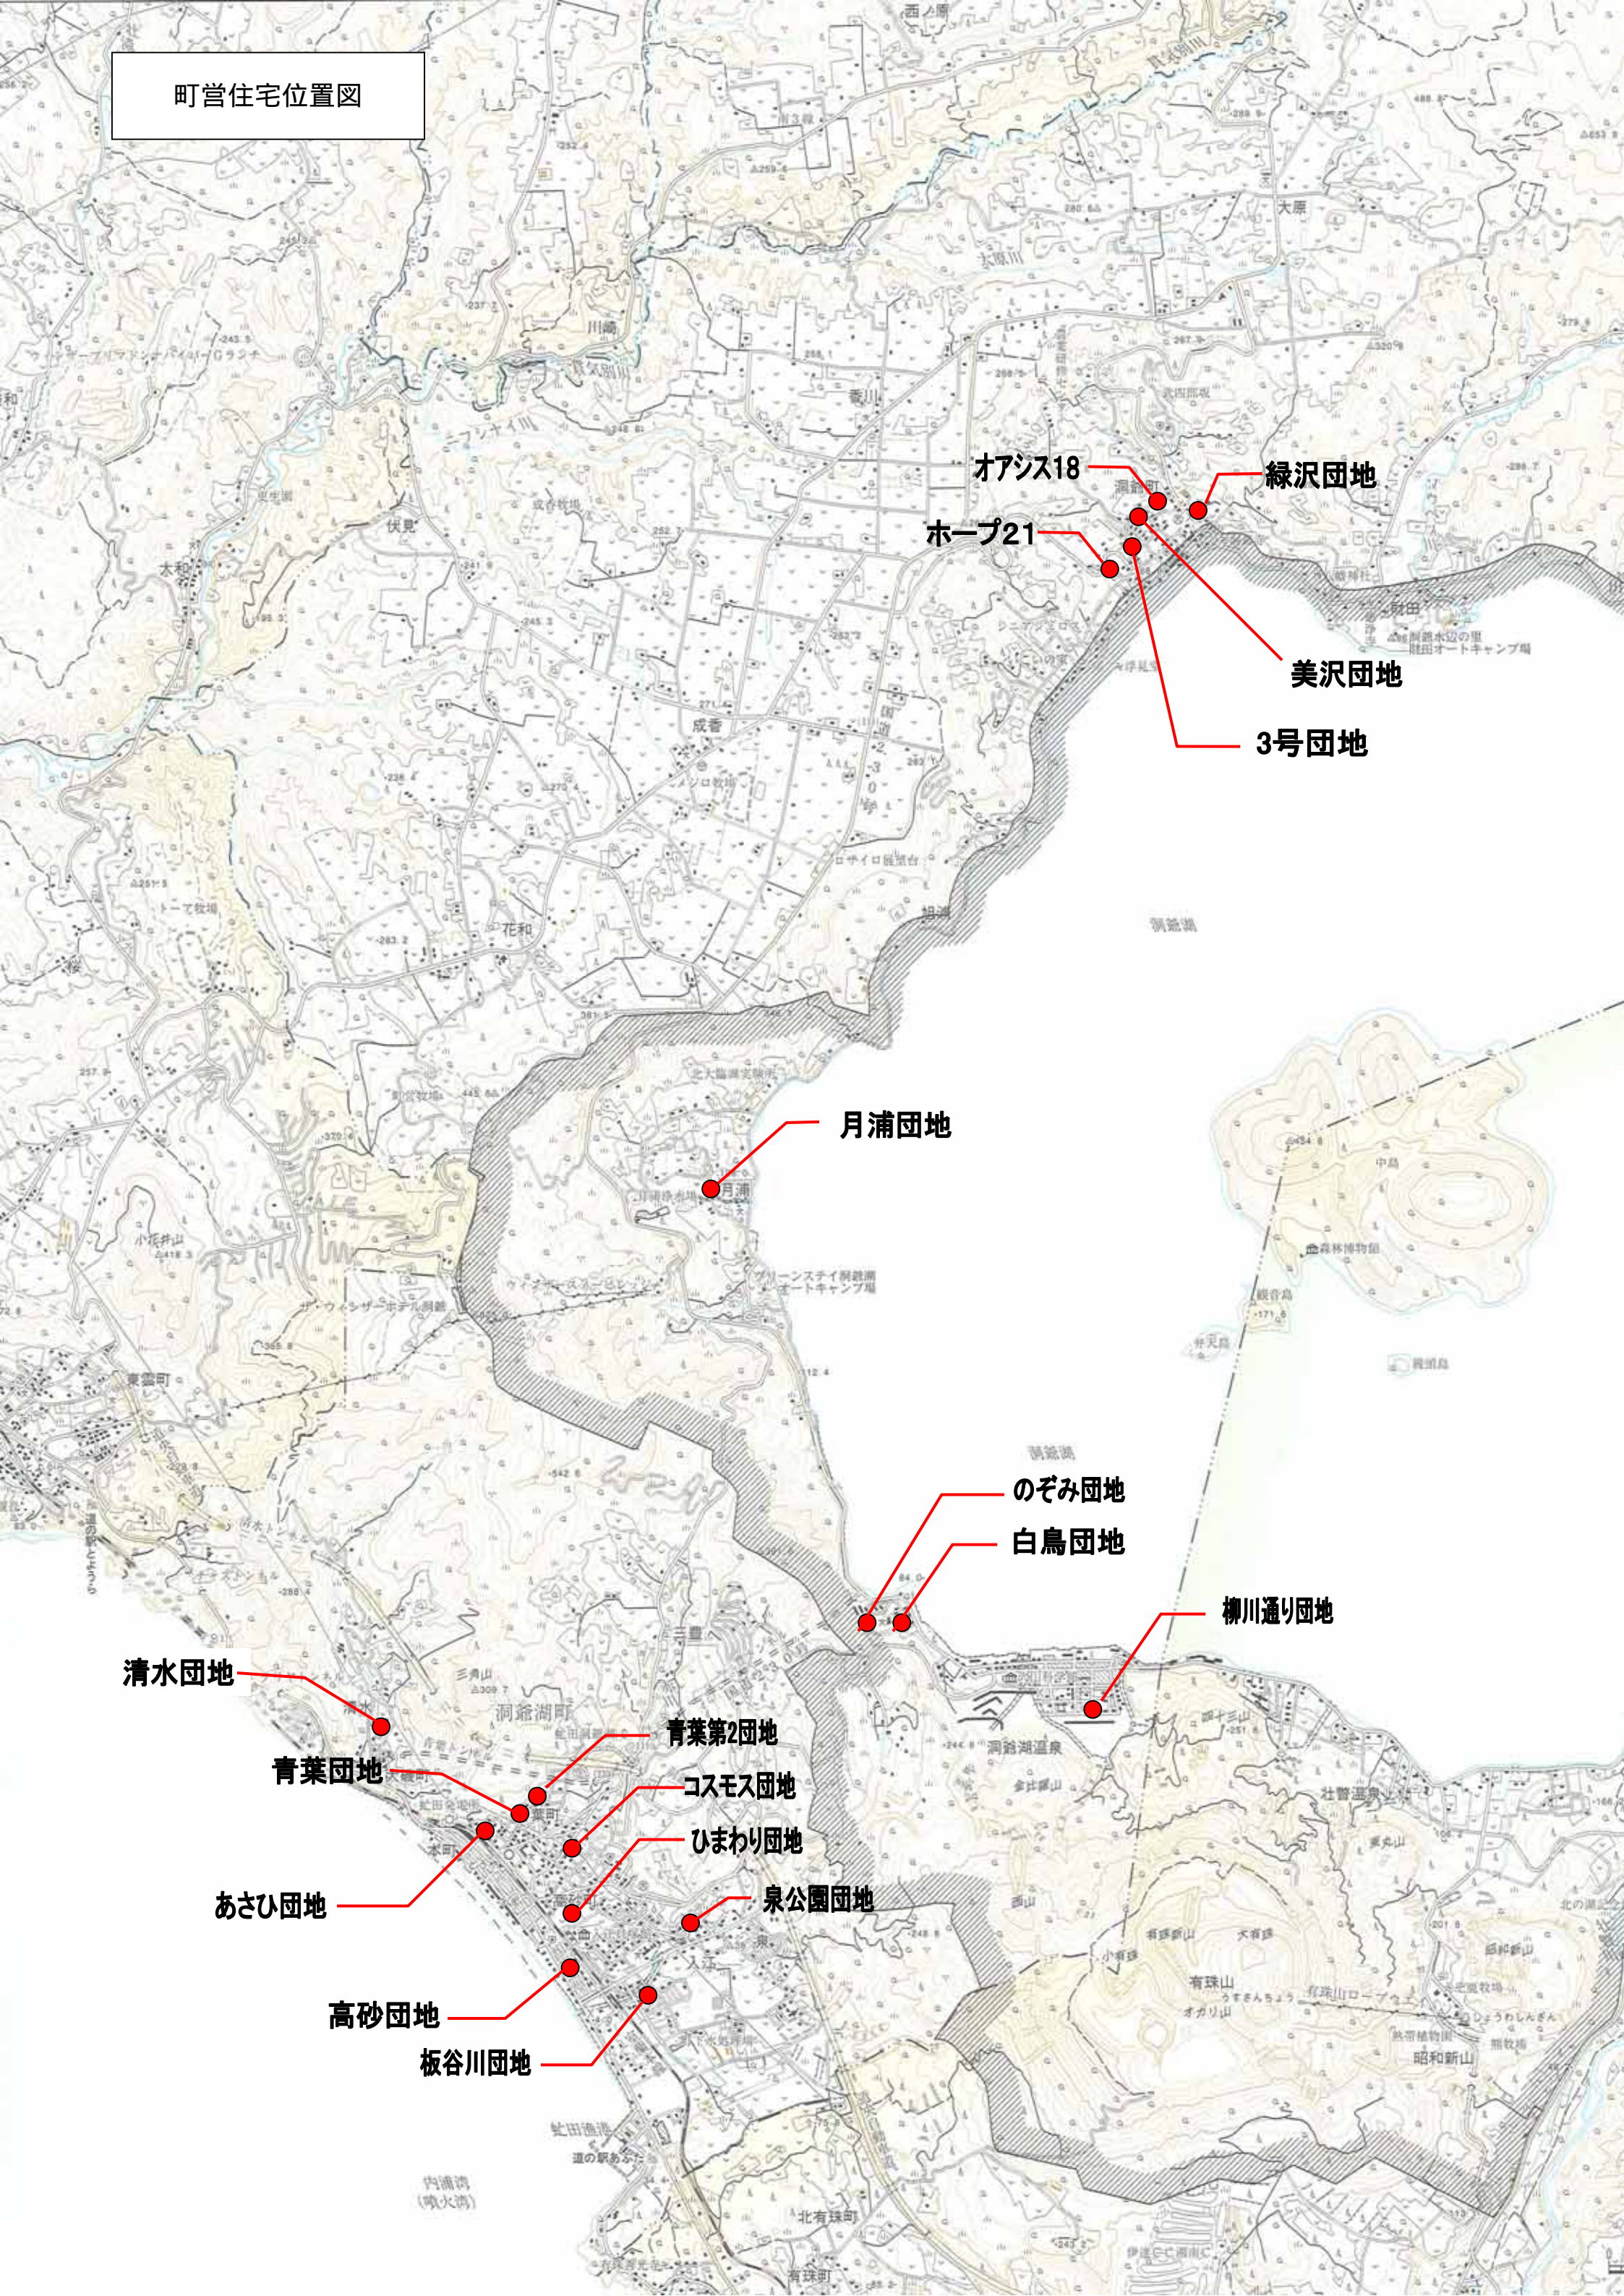

町営住宅一覧

【本町地区・洞爺湖温泉地区・月浦地区】

団地名	号棟	階層	住所	戸数	建設年度	構造	間取り及び戸数							
							2DK	41			3DK	1		
清水団地		平	清水60-3	42	S36~S44	簡易耐火	2DK	41			3DK	1		
	1	3F	清水53-6	12	H12	中層耐火	2DK	3	2LDK	2	3DK	1	3LDK	6
	2	3F		2DK	4		2LDK	6			3LDK	2		
高砂団地	1	5F	高砂37-1	30	H14	中層耐火	2DK	10	2LDK	10			3LDK	10
	2	5F		2DK	15		2LDK	10			3LDK	10		
	3	4F		2DK	4		2LDK	4			3LDK	8		
板谷川団地	1	2F	入江175-79	8	S58	簡易耐火							3LDK	8
	2	2F	入江175-21	12	H3	低層耐火	2DK	10					3LDK	2
	3	2F		2DK			6				3LDK	2		
月浦団地	1	2F	月浦44-52	4	S56	簡易耐火					3DK	4		
	2	2F		4						3DK	4			
	3	2F		4						3DK	4			
	4	3F	月浦44-567	12	H12	中層耐火			2LDK	6			3LDK	6
	5	3F		12	H13				2LDK	6			3LDK	6
柳川団地	1	5F	洞爺湖温泉町109	20	S58	中層耐火					3DK	20		
	2	5F		20	S59						3DK	20		
新青葉団地	1	3F	青葉19-14	13	S61	中層耐火	2DK	3	2LDK	6			3LDK	4
	2	3F	青葉19-18	13	S63		2DK	3	2LDK	6			3LDK	4
青葉第2団地	1	2F	青葉98-2	8	H15	低層耐火	2DK	2	2LDK	4			3LDK	2
	2	2F		8	H15		2DK	2	2LDK	4			3LDK	2
泉公園団地	1	4F	泉26-1	16	H9	中層耐火	2DK	8	2LDK	4			3LDK	4
	2	4F		16	H10		2DK	8	2LDK	4			3LDK	4
	3	4F		16	H10		2DK	8	2LDK	4			3LDK	4
	4	3F		12	H11		2DK	7	2LDK	2			3LDK	3
コスモス団地	1	3F	高砂町109-1	21	H12	中層耐火	2DK	7	2LDK	6			3LDK	8
	2	3F		18	H12		2DK	6	2LDK	6			3LDK	6
	3	3F		15	H12		2DK	5	2LDK	4			3LDK	6
のぞみ団地	1	3F	洞爺湖温泉町190-1	12	H13	中層耐火	2DK	4	2LDK	4			3LDK	4
	2	3F		14	H13		2DK	6	2LDK	4			3LDK	4
	3	3F		12	H13		2DK	4	2LDK	4			3LDK	4
	4	3F		12	H13		2DK	4	2LDK	4			3LDK	4
	5	4F		26	H15		2DK	8	2LDK	8			3LDK	10
	6	4F		26	H15				2LDK	12			3LDK	14
あさひ団地		5F	旭町30-12	30	H15	中層耐火	2DK	10	2LDK	12			3LDK	8
ひまわり団地	1	5F	高砂町44-2	33	H15	中層耐火	2DK	10	2LDK	14			3LDK	9
	2	4F		35	H15		2DK	12	2LDK	8			3LDK	15
白鳥団地	1	3F	洞爺湖温泉町187-15	6	H15	中層耐火	2DK	2	2LDK	2			3LDK	2
	2	3F		6	H15		2DK	2	2LDK	2			3LDK	2

【洞爺地区】

緑沢団地		平	洞爺町453	24	S46~S47	簡易耐火			2DK	18			3DK	6
3号団地	1	3F	洞爺町401	12	H6	中層耐火					2LDK	6		
	2	3F		12	H7						2LDK	6		
美沢団地	1	3F	洞爺町413	12	H12	中層耐火	1LDK	3			2LDK	7		
	2	3F		12	H14		1LDK	3			2LDK	7		
	3	2F		8	H16	木造				2LDK	8			
	4	2F		8	H18	木造				2LDK	8			
	5	2F		8	H20	木造				2LDK	8			

【単身者住宅】

オアシス18		3F	洞爺町416-3	18	H2	中層耐火	1LDK	18						
ホ-ブ21		3F	洞爺町400-32	18	H6	中層耐火	1LDK	18						

町営住宅位置図

オアシス18

ホープ21

緑沢団地

美沢団地

3号団地

月浦団地

のぞみ団地

白鳥団地

柳川通り団地

清水団地

青葉団地

青葉第2団地

コスモス団地

ひまわり団地

あさひ団地

泉公園団地

高砂団地

板谷川団地