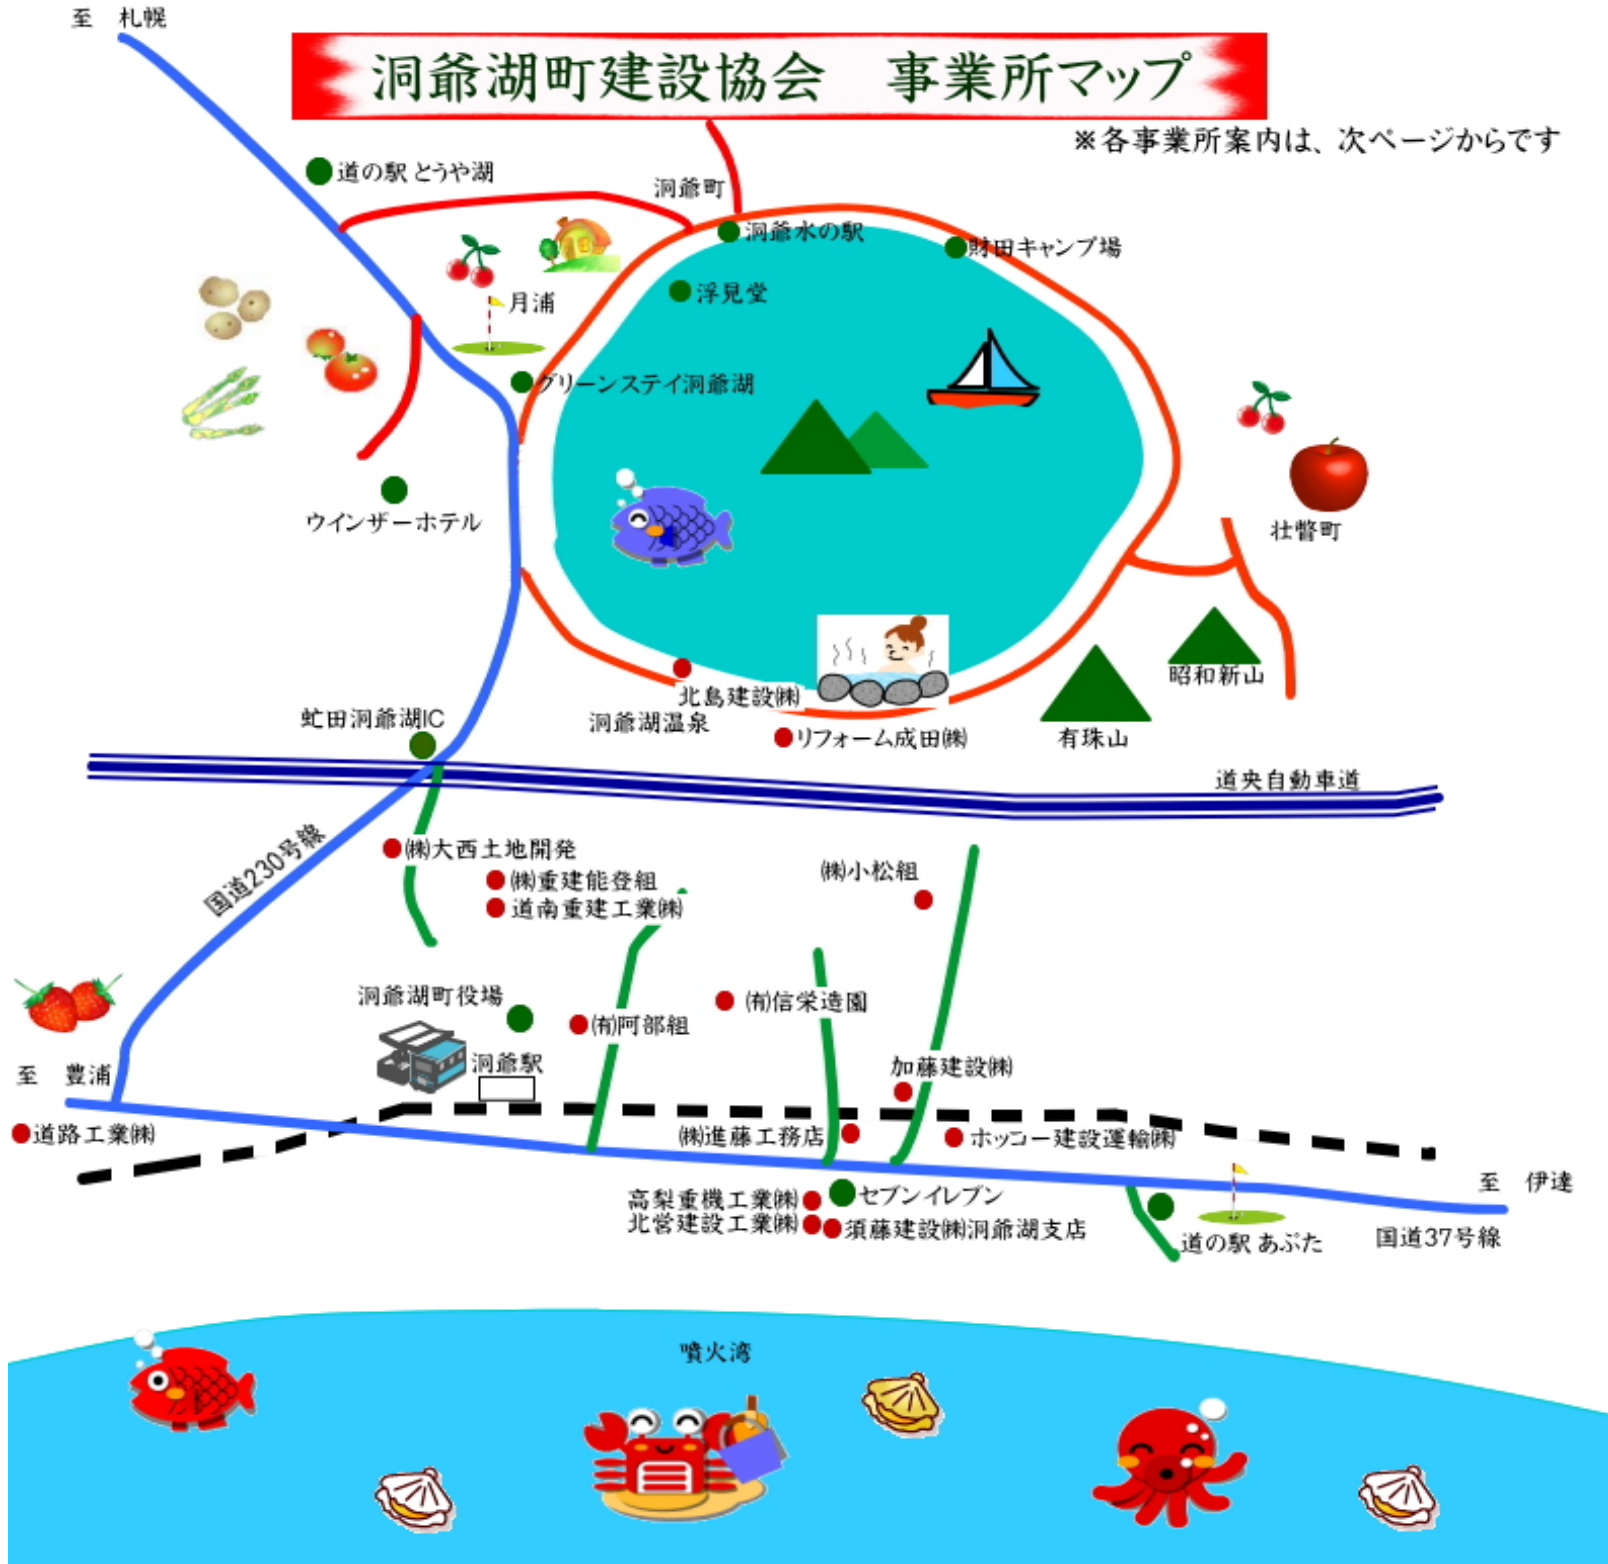

洞爺湖町建設協会 事業所マップ

※各事業所案内は、次ページからです

洞爺湖町建設協会 会員事業所

会社名	住所	TEL	FAX	ホームページアドレス E-mail	広 告 欄
加藤建設株式会社 代表取締役 加藤 恵 蔵	〒049-5603 洞爺湖町入江163-24	76-3829	76-5346	http://www.katohouse21.com katohouse21@plum.plala.or.jp	<よい住まいをより安く> 特定建設業 一級建築設計事務所 新築工事 (木造建築、RC、鉄骨、その他) 増改築 (リフォーム、バリアフリー、外構工事一般)
北島建設株式会社 代表取締役 北 島 良 作	〒049-5721 洞爺湖町洞爺湖温泉175-1	75-3990	75-4083	- -	洞爺湖町の発展の為に…… 土木工事全般 その他
株式会社大西土地開発 代表取締役 大西 晴 雄	〒049-5601 洞爺湖町青葉111-21	74-2650	74-2661	http://toyakoarea.com/ toyako_ohnishi@yahoo.co.jp	北の湘南のフロンティアアート として お住まいのこと全てに付いて、お手伝いいたします。 土地、建物のこと、リフォームのこと、設備修理のこと等 お気軽に ご相談ください。
リフォーム成田株式会社 代表取締役 成 田 幸 一	〒049-5721 洞爺湖町洞爺湖温泉78	75-3678	75-3059	- k.narita@r-narita.co.jp	新築、増改築、内装、外装、外構まで お住まいのことは、お気軽にご相談ください！
株式会社進藤工務店 代表取締役 進 藤 健	〒049-5603 洞爺湖町入江48-1	76-2609	76-1373	- shindo@r5.dion.ne.jp	“各種土木工事承ります” (土木工事業、とび・土工事業) 土留(塀)、各種基礎、雑草刈り、伐木作業 駐車場整備(インターロック敷設他) etc
須藤建設株式会社洞爺湖支店 代表取締役 須 藤 敏 幸	〒049-5603 洞爺湖町入江34	25-2252	23-5490	http://www.sudo-con.co.jp info@sudo-con.co.jp	ちいき、自然と共生する未来を 
道路工業株式会社 代表取締役 中 田 隆 博	〒049-5415 豊浦町字浜町	83-2651	83-2528	http://www.dorokogyo.co.jp -	舗装の事なら何なりとご相談ください！ 外構・駐車場舗装工事
有限会社 阿 部 組 代表取締役 阿 部 宏 一	〒049-5604 洞爺湖町栄町64	76-2959	762969	- abegmi@amber.plala.or.jp	
高梨重機工業株式会社 代表取締役 高 梨 伸 一	〒049-5603 洞爺湖町入江35-16	76-2284	76-4255	- tjk.2284@h8.dion.ne.jp	土木工事請負 骨材生産販売 重機工事請負 一般貨物運送事業 重量物運搬 貨物取扱業 その他
北宮建設工業株式会社 代表取締役 高 梨 幸 博	〒049-5603 洞爺湖町入江35-16	76-2505	76-1712	- tjk.koujibu@ab.auone-net.jp	土木工事請負 重機工事請負 その他
ホッコ-建設運輸株式会社 代表取締役 高 橋 啓 三	〒049-5603 洞爺湖町入江64-19	76-3418	76-4463	- hokko-ts-1@amail.plala	一般土木、舗装工事、水道、一般区域貨物自動車運送、骨材販売 産業廃棄物運搬、管工事業、洞爺湖町一般廃棄物収集業務委託
株式会社 小 松 組 代表取締役 池 森 幸 太 郎	〒049-5603 洞爺湖町入江167-178	76-4560	76-1188	- komatsu@eco.ocn.ne.jp	土木工事一般 その他 外構工事！
道南重建工業株式会社 代表取締役 渋 木 勉	〒049-5605 洞爺湖町高砂町166番地	74-2022	74-2028	- -	
株式会社重建能登組 代表取締役 渋 木 勉	〒049-5605 洞爺湖町高砂町166番地	74-3777	74-2028	- -	
有限会社 信 栄 造 園 代表取締役 馬 場 孝 男	〒049-5603 洞爺湖町入江190番地	76-3938	76-2661	http://www.phoenix-c.or.jp/~sinei/ sinei@phoenix-c.or.jp	住宅周りのこと何でもご相談を！ 庭園・公園緑化工事設計施工